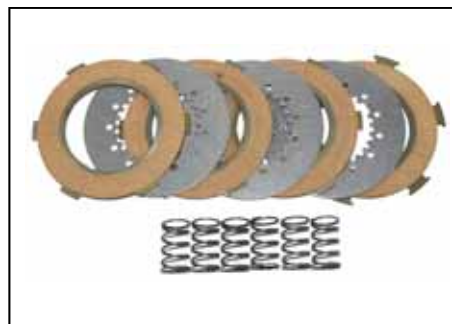

REF. 07205
JUEGO DISCOS
EMBRAGUE
(FIBRA)
VESPA 180 SS
125/200 PX, DN, TX,
T5
COSA 1 200 (89>91)
125/200 PXE
(90>98)

REF. 07506
KIT EMBRAGUE
RACING VESPA PX
125/150