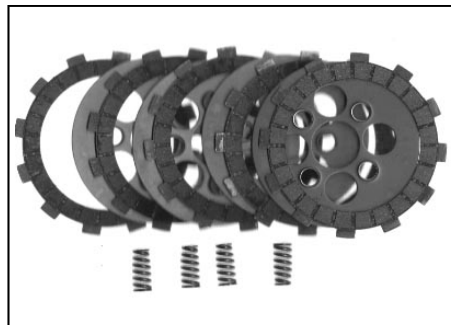

REF. 07615
KIT EMBRAGUE COM-
PETICIÓN RIEJU RV50
9 DISCOS + 4 MUE-
LLES